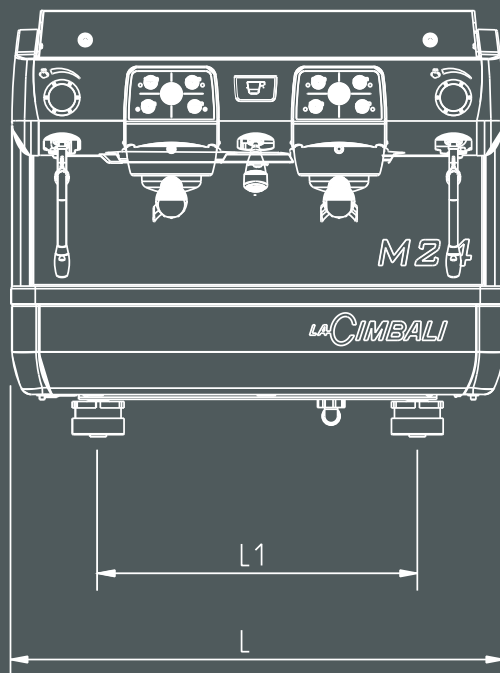

M24

Select

L (mm / in)

570/22.4

L1 (mm / in)

340/13.4

Cimbali produce macchine per caffè espresso e cappuccino dal 1912. La straordinaria passione per la qualità e la vocazione per l'innovazione hanno portato l'azienda ad essere riconosciuta come ambasciatrice della cultura del caffè espresso nel mondo.

Cimbali has been producing espresso and cappuccino machines since 1912. The extraordinary passion for quality and a renowned talent for innovation led the company to become an ambassador of the espresso coffee culture in the world.

Seit 1912 stellt Cimbali Espresso- und Cappuccinomaschinen her. Heute ist die Firma weltweit als Botschafterin der Espresso-Kultur dank ihrem außerordentlichen Interesse für Qualität und Erneuerung anerkannt.

Cimbali produit des machines à café espresso et cappuccino depuis 1912. Son extraordinaire passion pour la qualité et sa vocation pour l'innovation permettent à la société d'être reconnue comme ambassadrice de la culture du café espresso dans le monde.

Cimbali produce máquinas para café espresso desde 1912. La extraordinaria pasión por la calidad y la vocación por la innovación permiten a Cimbali ser reconocida como embajadora de la cultura del café espresso en el mundo.

A Cimbali fabrica máquinas para café espresso desde 1912. A extraordinária paixão da qualidade e a vocação da inovação permitem à Cimbali ser reconhecida como embaixatriz no mundo da cultura do café espresso.

Gruppo Cimbali S.p.A. - Via Manzoni, 17 - 20082 Binasco (MI) - Italy
cimbali@gruppocimbali.com   www.cimbali.com