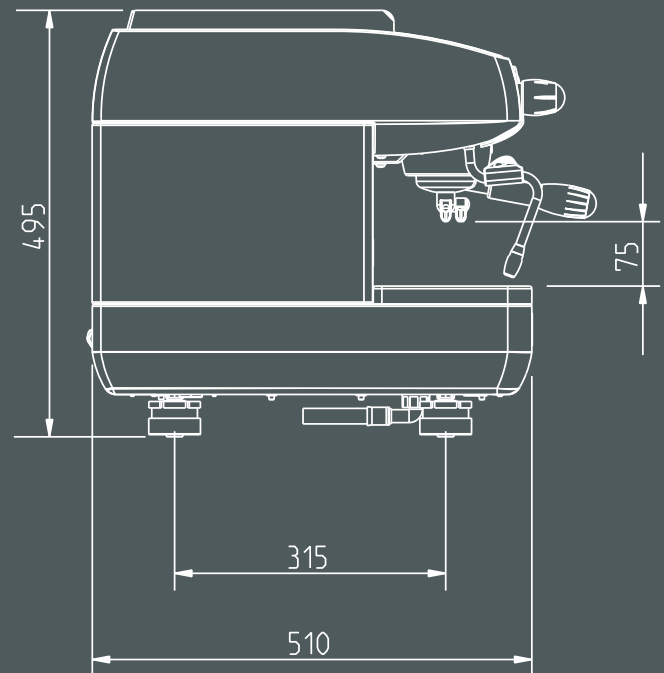

M24

Select

L (mm / in)

570/22.4

L1 (mm / in)

340/13.4

Cimbali produce macchine per caffè espresso e cappuccino dal 1912. La straordinaria passione per la qualità e la vocazione per l'innovazione hanno portato l'azienda ad essere riconosciuta come ambasciatrice della cultura del caffè espresso nel mondo.

Cimbali has been producing espresso and cappuccino machines since 1912. The extraordinary passion for quality and a renowned talent for innovation led the company to become an ambassador of the espresso coffee culture in the world.

Seit 1912 stellt Cimbali Espresso- und Cappuccinomaschinen her. Heute ist die Firma weltweit als Botschafterin der Espresso-Kultur dank ihrem außerordentlichen Interesse für Qualität und Erneuerung anerkannt.

Cimbali produit des machines à café espresso et cappuccino depuis 1912. Son extraordinaire passion pour la qualité et sa vocation pour l'innovation permettent à la société d'être reconnue comme ambassadrice de la culture du café espresso dans le monde.

Cimbali produce máquinas para café espresso desde 1912. La extraordinaria pasión por la calidad y la vocación por la innovación permiten a Cimbali ser reconocida como embajadora de la cultura del café espresso en el mundo.

A Cimbali fabrica máquinas para café espresso desde 1912. A extraordinária paixão da qualidade e a vocação da inovação permitem à Cimbali ser reconhecida como embaixatriz no mundo da cultura do café espresso.

Gruppo Cimbali S.p.A. - Via Manzoni, 17 - 20082 Binasco (MI) - Italy
cimbali@gruppocimbali.com   www.cimbali.com